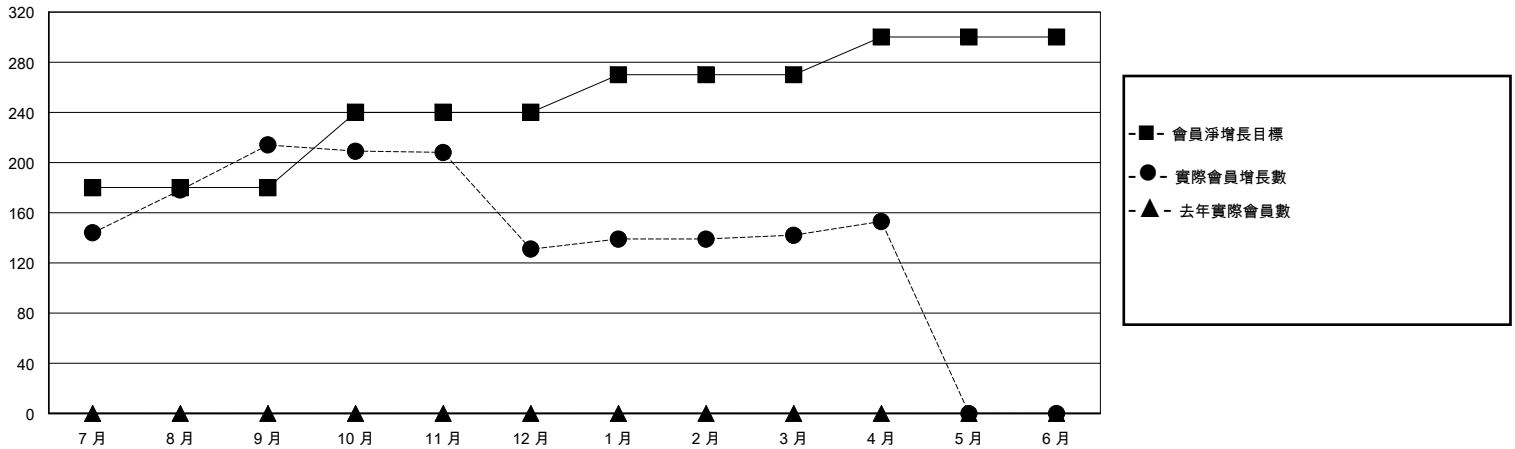

MONTHLY MEMBERSHIP PROGRESS REPORT

District 300E 2

Results as of: 4/30/2024

GMT:

地點 REP OF CHINA

GMT憲章區

分會			
成果 2023-2024			
季	新分會目標	新會	會員流失的分會
7月/8月/9月	1	1	1
10月/11月/12月	1	0	2
1月/2月/3月	0	0	0
4月/5月/6月	0	0	0

位會員@每位須繳			
成果 2023-2024			
季	會員淨增長目標	實際會員增長數	實際退會會員 (包括轉會)
7月/8月/9月	180	286	45
10月/11月/12月	60	29	110
1月/2月/3月	30	32	13
4月/5月/6月	30	12	1

目標與實際新會累積

目標和實際會員累積

已取消的分會: 3

52 CLUBS OF 64 增添1位或以上的新會員

性別分佈

男 1,318 (67.28%)
女 640 (32.67%)