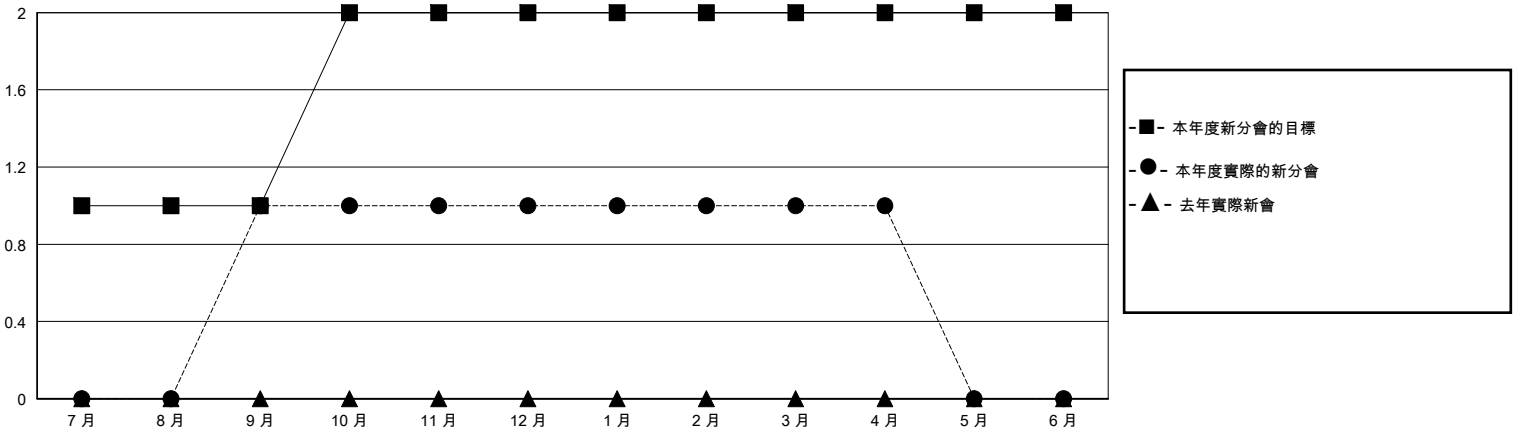

MONTHLY MEMBERSHIP PROGRESS REPORT

District 300E 2

Results as of: 4/30/2024

GMT:

地點 REP OF CHINA

GMT憲章區

分會			
成果 2023-2024			
季	新分會目標	新會	會員流失的分會
7月/8月/9月	1	1	1
10月/11月/12月	1	0	2
1月/2月/3月	0	0	0
4月/5月/6月	0	0	0

位會員@每位須繳			
成果 2023-2024			
季	會員淨增長目標	實際會員增長數	實際退會會員 (包括轉會)
7月/8月/9月	180	286	45
10月/11月/12月	60	29	110
1月/2月/3月	30	32	13
4月/5月/6月	30	12	1

目標與實際新會累積

目標和實際會員累積

已取消的分會: 3

52 CLUBS OF 64 增添1位或以上的新會員

性別分佈

男 1,318 (67.28%)
女 640 (32.67%)